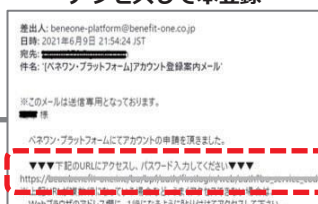

kenpo

①アプリを開き、「ベネアカウントのご登録・切替に関して」をクリック

④届いたSMSに記載の認証キーを入力ください。

認証キーを入力

②団体コードと認証キー1
認証キー2を入力

③ID（メールアドレスまたは電話番号）
とパスワードを設定

④届いたメールのリンクに
アクセスして本登録

⑤登録したIDと
パスワードを入力して完了