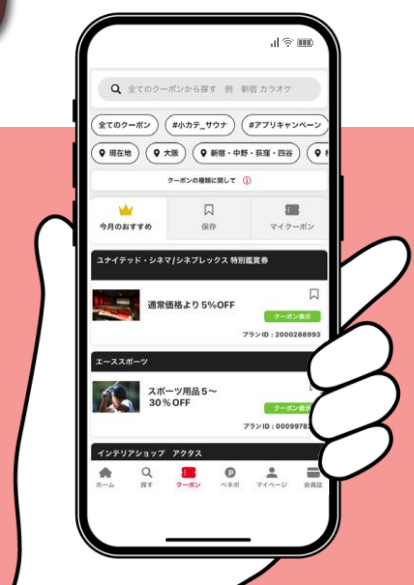

新ベネステアプリ

140万の特典が使い放題

今すぐダウンロード!!

※以前のアプリをご利用の方は、再度新しいアプリのダウンロードが必要です。

ワンタッチでサクッと♪ アプリを開くだけ

ダウンロードはこちら!

▼iPhone

App Store
からダウンロード

▼Android

Google play
で手に入れよう

1 毎回のログイン不要

一度ログインすれば、
1年間再ログインは不要!
利用までスムーズ!

2 マイエリア

お気に入りのエリア指定で
クーポンにすぐアクセス!
自宅や職場付近のクーポンを
いつでも活用いただけます!

3 パッとクーポン提示

クーポンはワンタッチで提示
一度使ったクーポンの
自動保存やお気に入り機能
でどんどん自分好みに!

4 現在地検索

近くにある優待店舗を一発で検索!
一目で見られるから、スグに
使える店舗がわかります!

アプリリリースキャンペーン実施中▼

アカウント登録方法▼

パスワードリセットはこちら▼

アプリDL後にキャンペーン申込でもれなく**ベネポプレゼント!**
詳細は右記の2次元コードをチェック

ベネフィット・ステーション、お得な生活、始めよう。

グルメ

レジャー

フィットネス

※特典内容やご利用条件については、会員専用サイトをご参照ください。

クーポン表示

アイコンをタップ

①「クーポン」を
タップ

②お好きな特典を
タップ

③店頭でクーポンを
提示