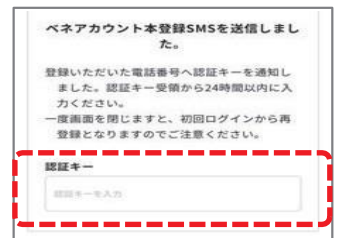

kenpo

①アプリを開き、「ベネアカウントのご登録・切替に関して」をクリック

④届いたSMSに記載の認証キーを入力ください。

認証キーを入力

②団体コードと認証キー1
認証キー2を入力

③ID（メールアドレスまたは電話番号）
とパスワードを設定

④届いたメールのリンクに
アクセスして本登録

⑤登録したIDと
パスワードを入力して完了